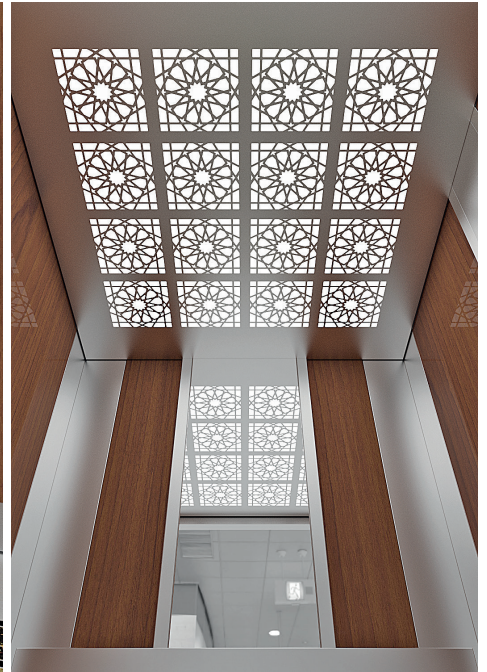

Ceiling - Потолок