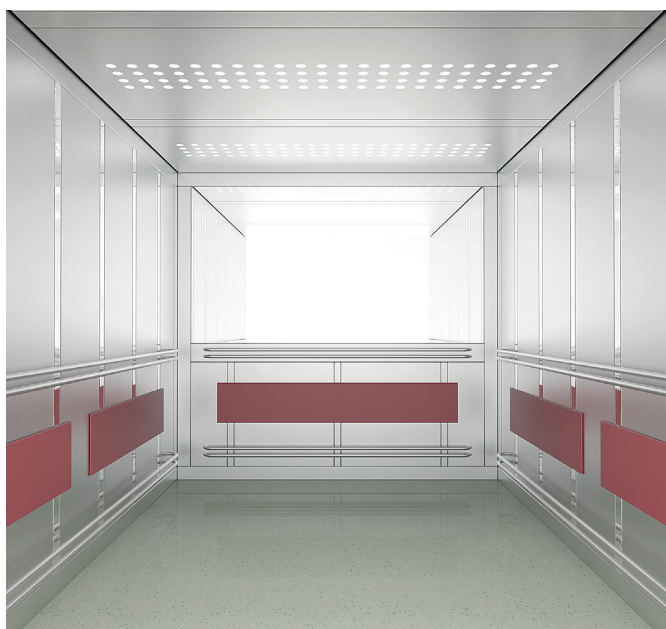

Больничные Лифты