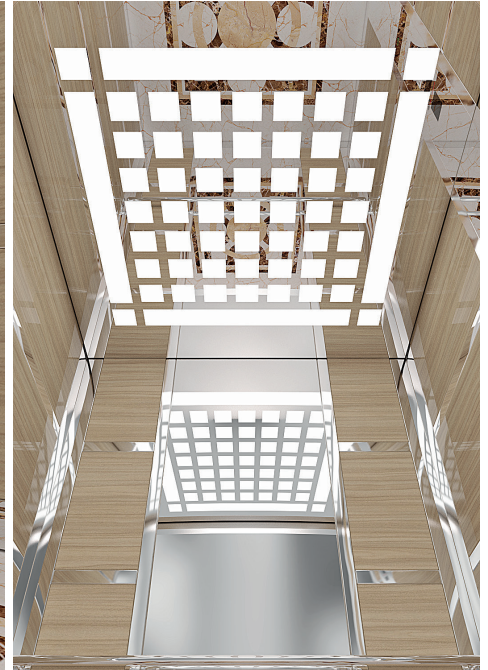

Потолок

Материалы Отделки

Купе Кабины

Ламинированная Панель

Напольное Покрытие

ПВХ

Потолок

Лазерная Резка

Аксессуары

Полированная Сталь
«Суперзеркало»

Зеркало

На Полную Высоту