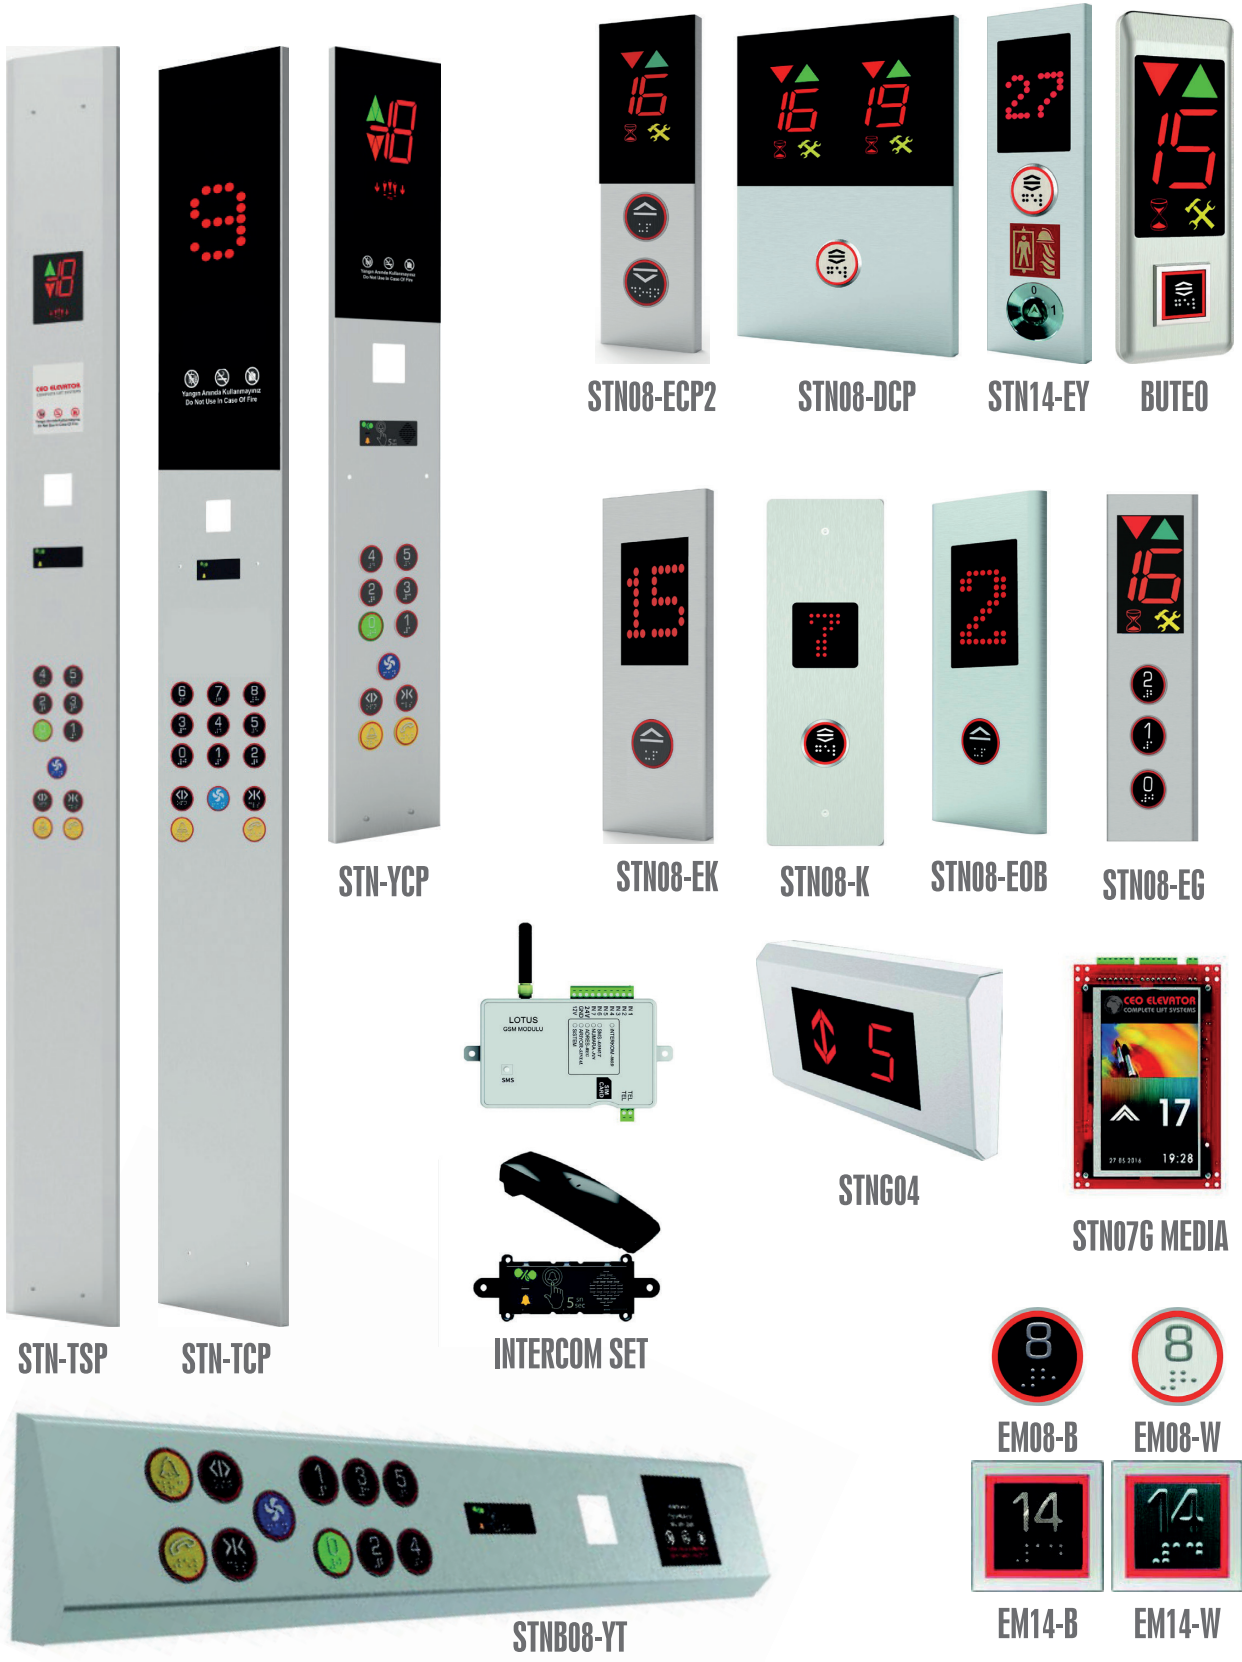

AKAR®

AKAR®

eker
asansör

Montanari Group
GEARLESS&GEARBOX
TRACTION MACHINES

ALBERTO SASSI
HIGH LIFT TECHNOLOGY

SICOR

КОМПЛЕКТУЮЩИЕ

Противовесные Груза