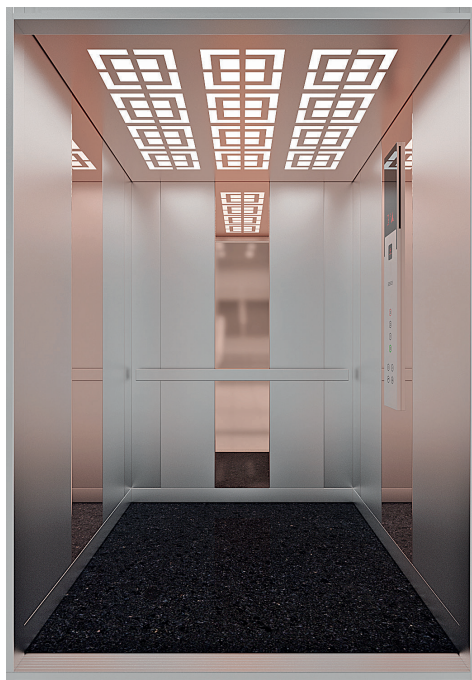

Floor - Пол

Ceiling - Потолок

Product Code : STN 250

Product Code : STN 250

STN

Панели Кабины

Пол

Потолок