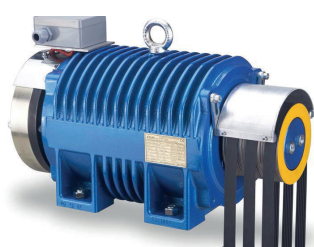

Двустворчатые Двери Полуавтоматические

Product Code : STN - SAD1P

Распашная Полуавтоматическая Дверь

Product Code : STN - SA2P

Раздвижная Дверь Кабины

AKIS

AKIS

LAFERT