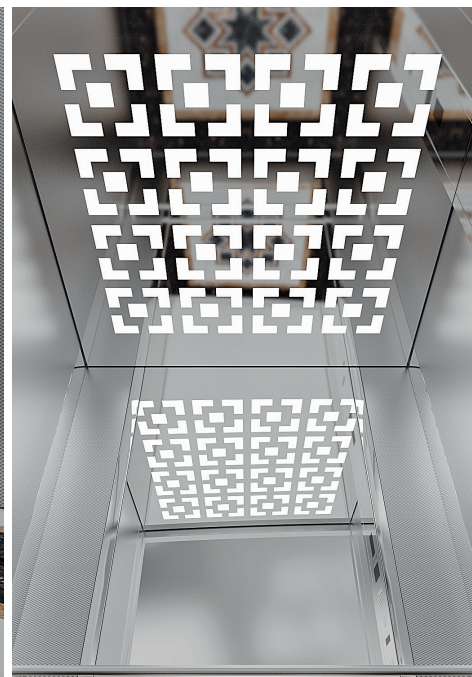

Потолок

Материалы Отделки

Купе Кабины

Декоративная Нержавеющая Сталь
Полированная Сталь
«Суперзеркало»

Напольное Покрытие

ПВХ

Потолок

Лазерная Резка

Аксессуары

Полированная сталь
«Суперзеркало»

Зеркало кабина

На Половину Высоты