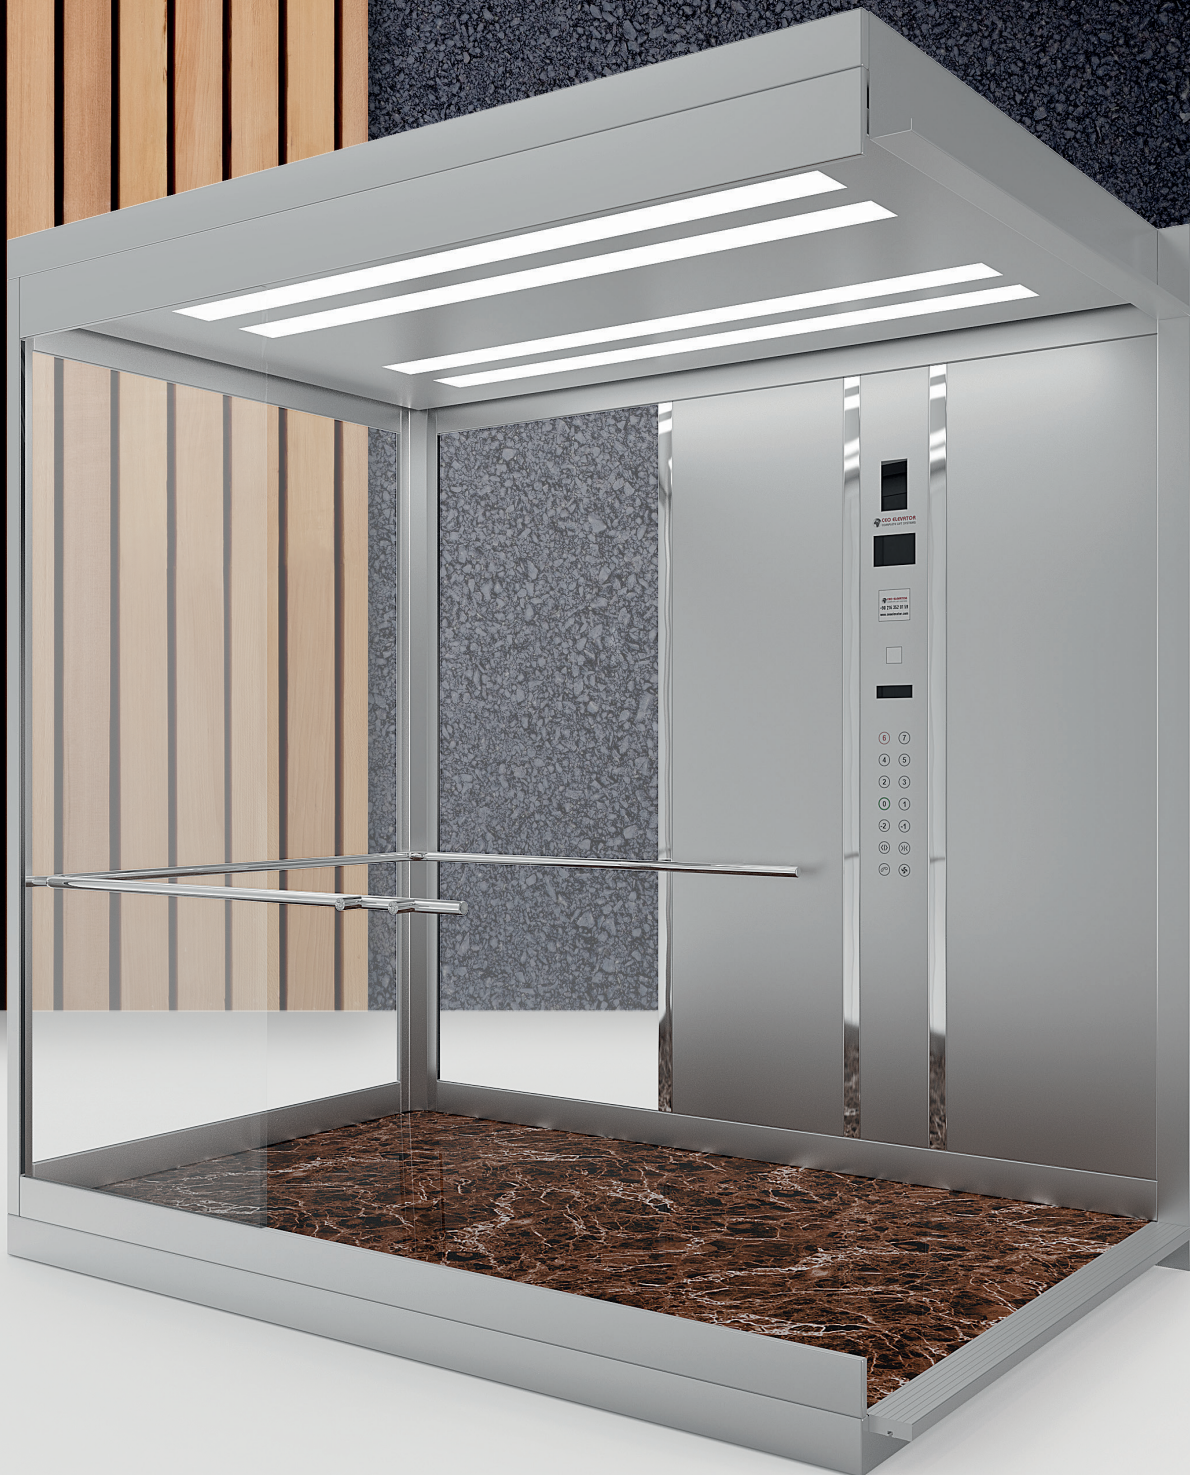

ПВХ

Потолок

Точечные Светильники

Аксессуары

Декоративная Нержавеющая
Сталь

Зеркало

На Полную Высоту

Product Code : STN 390