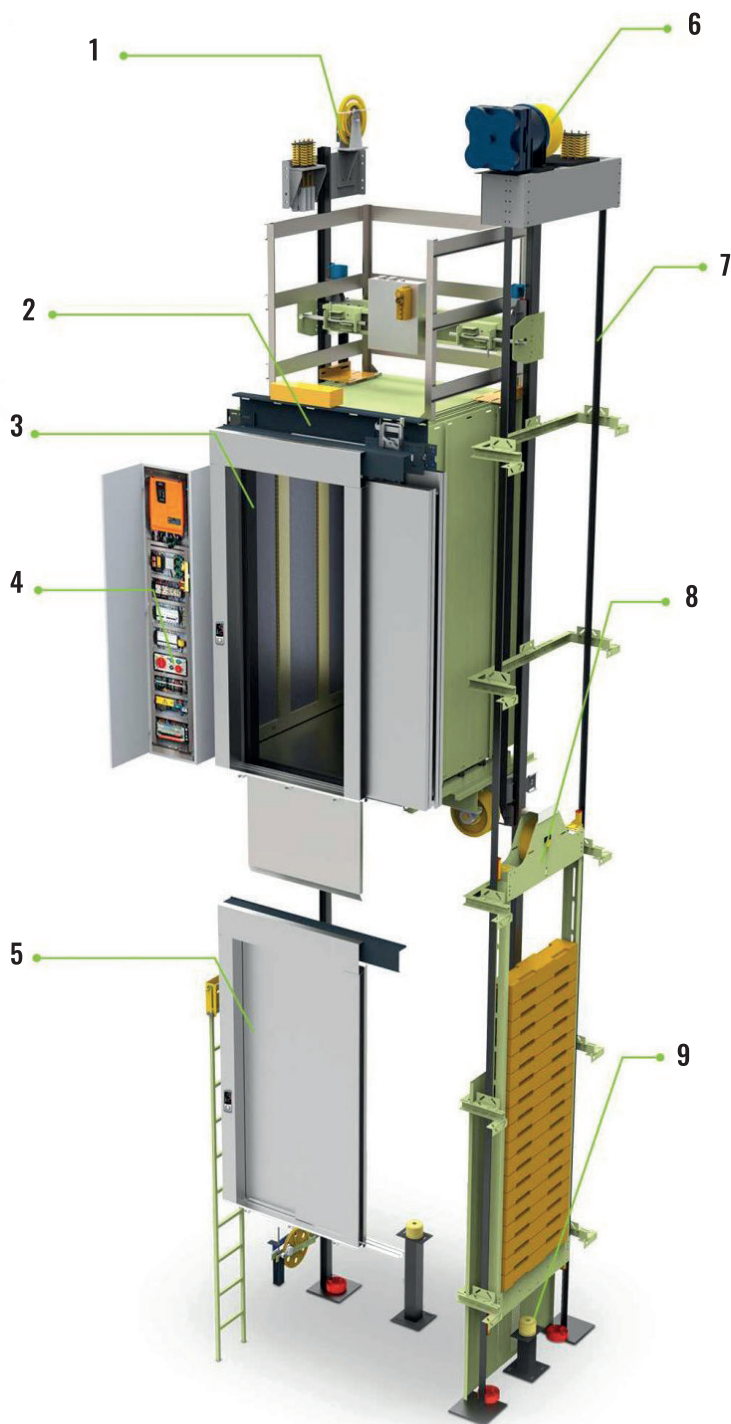

STN БЕЗ МП

Лифт без машинного помещения — доступный, современный способ освобождения пространства. В таком устройстве система управления и привод расположены непосредственно в шахте, поэтому появляется свободное пространство. Это позволяет не только купить лифт любого размера, но и выбрать место его расположения. Лифт без машинного помещения можно назвать современным. Такой лифт станет отличным дополнением к современной архитектуре и прекрасно, не требуя специального увеличения пространства, поможет обновить старину. Лифт без МП одним названием указывает на свои достоинства. Расположение механизма поднятия кабины находится в самой шахте лифта и не требует специального отсека.

- 1 : Ограничитель скорости
- 2 : Дверь кабины
- 3 : Кабина
- 4 : Станция управления
- 5 : Дверь этажа
- 6 : Лебёдка
- 7 : Направляющие
- 8 : Рама противовеса
- 9 : Буфер