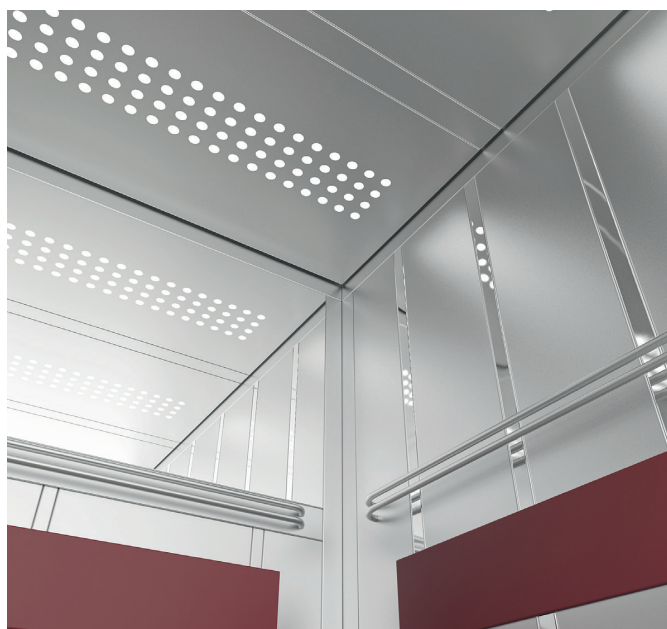

Больничные Лифты