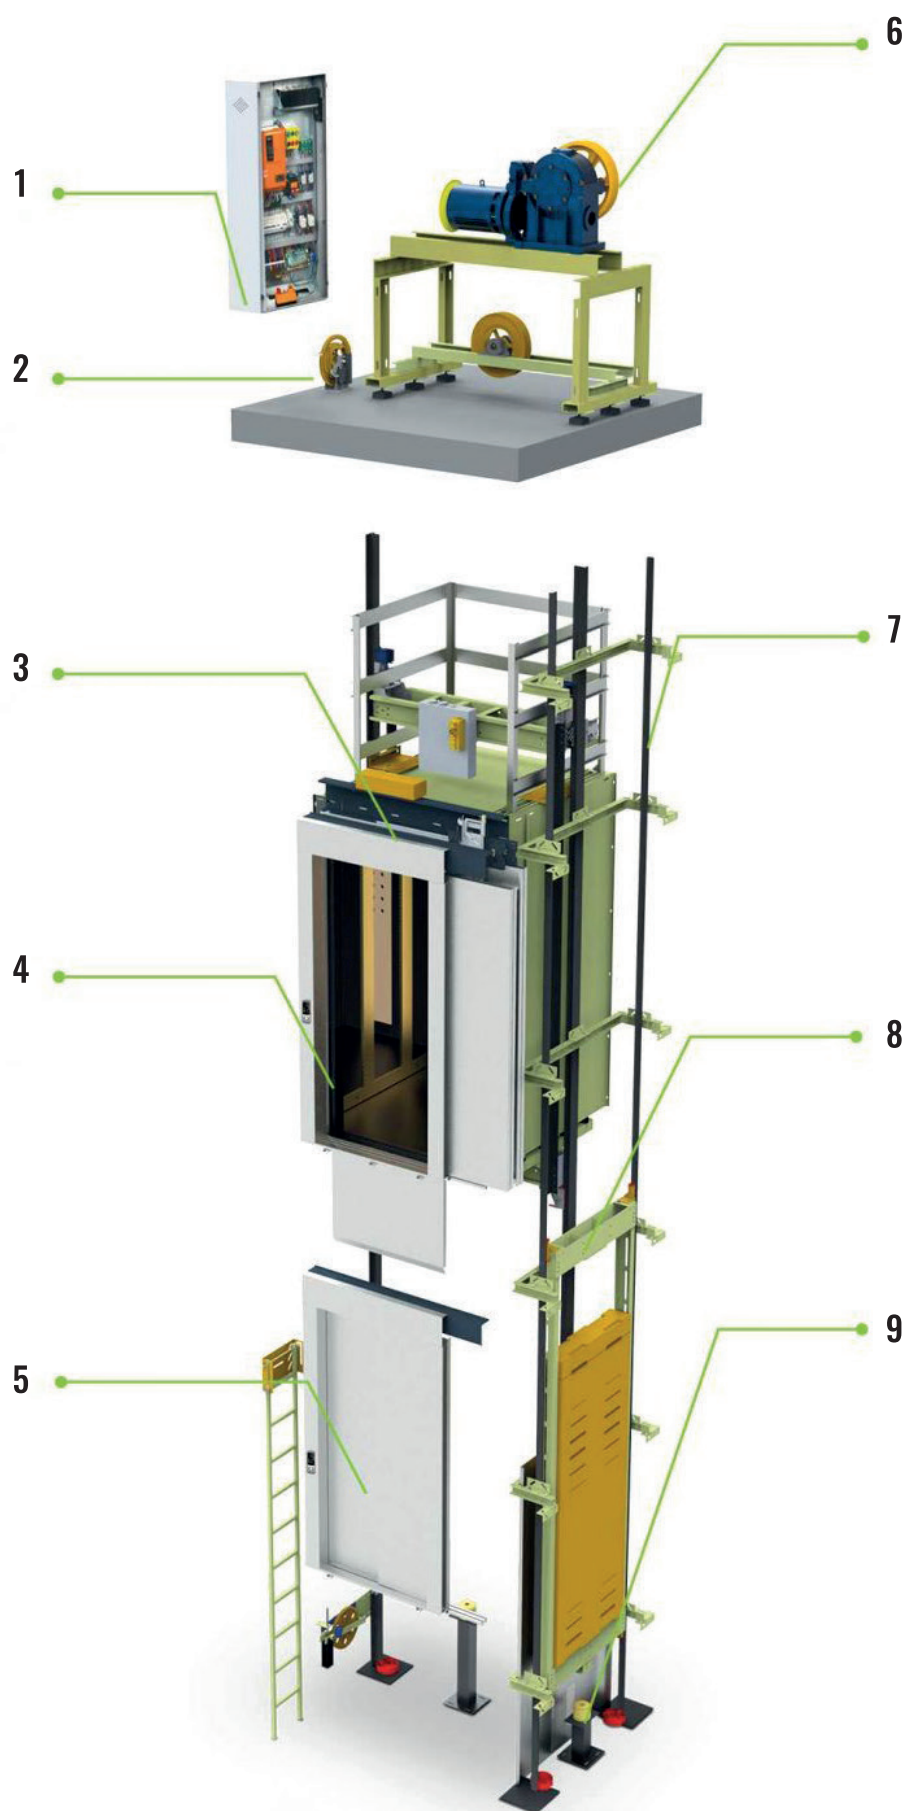

С помощью наших решений мы меняем ситуацию в отрасли, экономя время и рабочую силу.

STN с МП

Лифты с машинным помещением отличаются высокой эффективностью эксплуатации. Технические решения различных моделей лифтов с машинным помещением позволяют использовать данные устройства сразу в нескольких направлениях- пассажирские; больничные; -грузовые; устройства повышенной грузоподъёмности. Машинное помещение – это помещение для размещения в нем оборудования лифта: лебедок, панелей управления, трансформаторов, ограничителей скорости и др. Оно может быть расположено как в верхней, так и нижней части лифта. Важно то, что размеры машинных помещений должны быть достаточными для ремонта и обслуживания оборудования. Самым весомым положительным качеством, которым обладают лифты с машинным помещением, выступает возможность монтажа в любом подходящем месте внутри строения. Такую возможность даёт разнообразие их модельного ряда.

- 1 : Станция управления
- 2 : Ограничитель скорости
- 3 : Дверь кабины
- 4 : Кабина
- 5 : Дверь этажа
- 6 : Лебёдка
- 7 : Направляющие
- 8 : Рама противовеса
- 9 : Буфер

STN БЕЗ МП

Лифт без машинного помещения — доступный, современный способ освобождения пространства. В таком устройстве система управления и привод расположены непосредственно в шахте, поэтому появляется свободное пространство. Это позволяет не только купить лифт любого размера, но и выбрать место его расположения. Лифт без машинного помещения можно назвать современным. Такой лифт станет отличным дополнением к современной архитектуре и прекрасно, не требуя специального увеличения пространства, поможет обновить старину. Лифт без МП одним названием указывает на свои достоинства. Расположение механизма поднятия кабины находится в самой шахте лифта и не требует специального отсека.