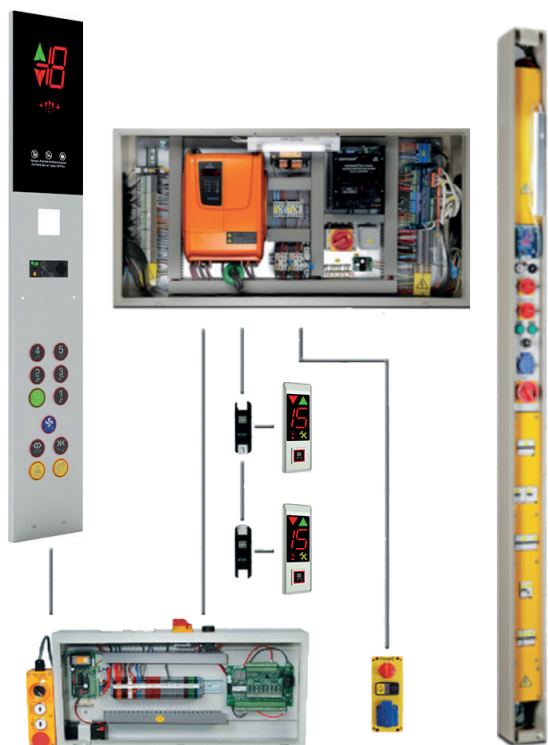

Маслосборник

Клипы

Вкладыш

Кабелья

Подвесной Кабель

СИСТЕМА УПРАВЛЕНИЯ ARCODE

СИСТЕМА УПРАВЛЕНИЯ ARL300

СИСТЕМА УПРАВЛЕНИЯ ARCODE